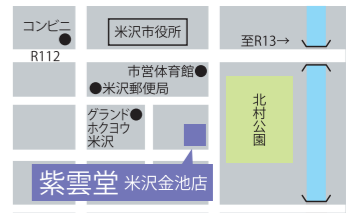

ナウエルグループ 仏壇・仏具・墓石・樹木葬

米沢金池店 仏壇 墓石 山形県米沢市金池2-1-17 ☎0238-22-2467 ※年中無休

営業時間 / 9:00~18:00
E-mail / info@shiundo.com
※日曜・祝祭日も休まず営業いたしております

紫雲堂ホームページ
<https://shiundo.com/>

掲載商品は税込価格となります。※期間中に商品の品切れが生じる場合がございます。又、広告の商品と多少色合いが異なる場合もございます。予めご了承願います。